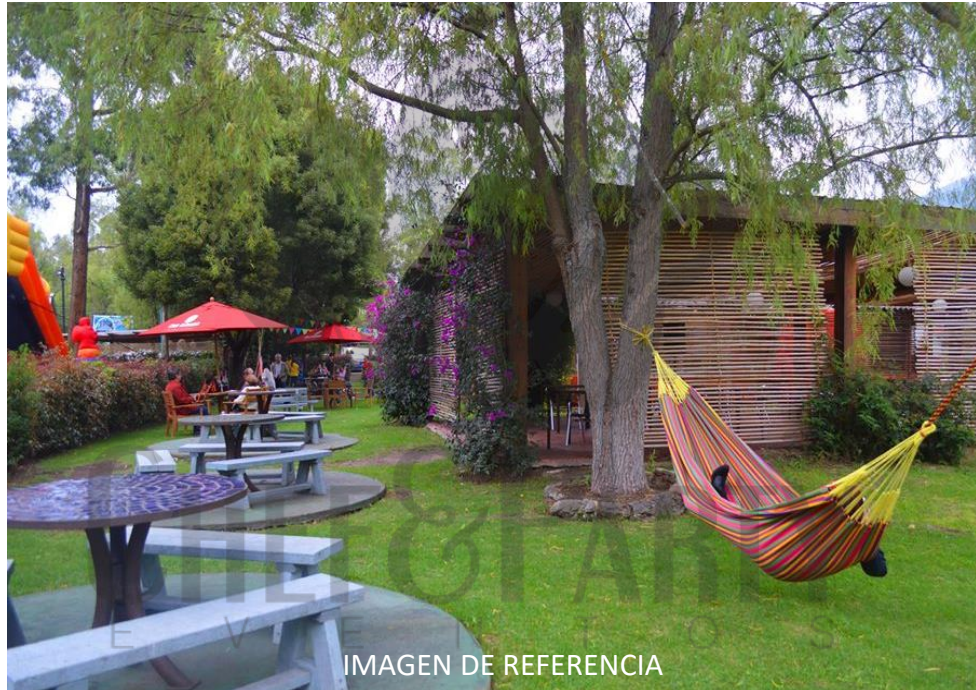

IMAGEN DE REFERENCIA

IMAGEN DE REFERENCIA

Lugar Ideal Para Su Evento (Sitio Campestre Opción 3)

- Hermoso sitio campestre en vía calle 80. con amplias zonas verdes. salón o carpa con reserva para su empresa.
 - **Incluye:** parqueadero privado – baños para damas y caballeros.
- Medias de bioseguridad internas y distanciamiento preventivo de cliente exigido por ley en sitios campestres.