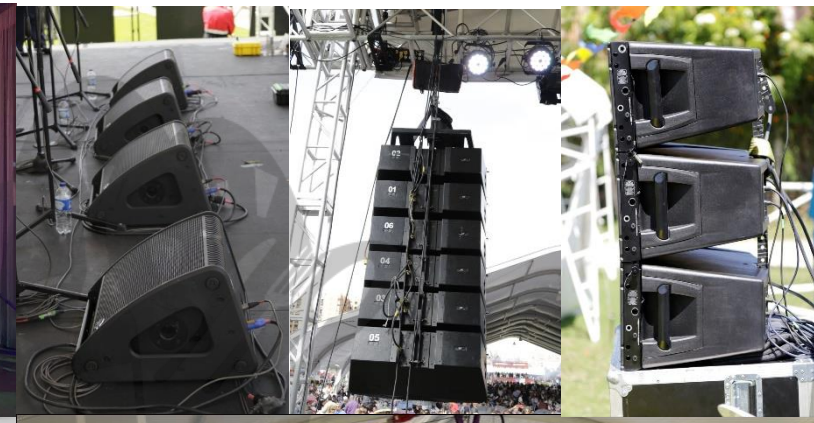

IMAGEN DE REFERENCIA

IMAGEN DE REFERENCIA

IMAGEN DE REFERENCIA

CHEF & PARTY

E V E N T O S

SONIDO ILUMINACIÓN Y EFECTOS

MONTAJES DE SONIDO PROFESIONAL

- CONTAMOS CON DIFERENTES OPCIONES DE MONTAJES SEGÚN SU NECESIDAD. CREAMOS ESCENARIOS FABULOSOS PARA CADA OCASIÓN BRINDANDO A NUESTROS CLIENTES EXPERIENCIAS ÚNICAS E INMEMORABLES.

IMAGEN DE REFERENCIA

IMAGEN DE REFERENCIA

IMAGEN DE REFERENCIA

MONTAJES DE SONIDO PROFESIONAL

IMAGEN DE REFERENCIA

IMAGEN DE REFERENCIA

IMAGEN DE REFERENCIA

IMAGEN DE REFERENCIA

MONTAJES DE ILUMINACIÓN PROFESIONAL

- DISFRUTE CON NOSOTROS DE UN VERDADERO SHOW DE LUCES PROFESIONALES. CREAMOS Y DISEÑAMOS ESCENARIOS A SU NECESIDAD, CONTAMOS CON LA MEJOR TECNOLOGÍA PARA EL DESARROLLO DE SUS EVENTOS.