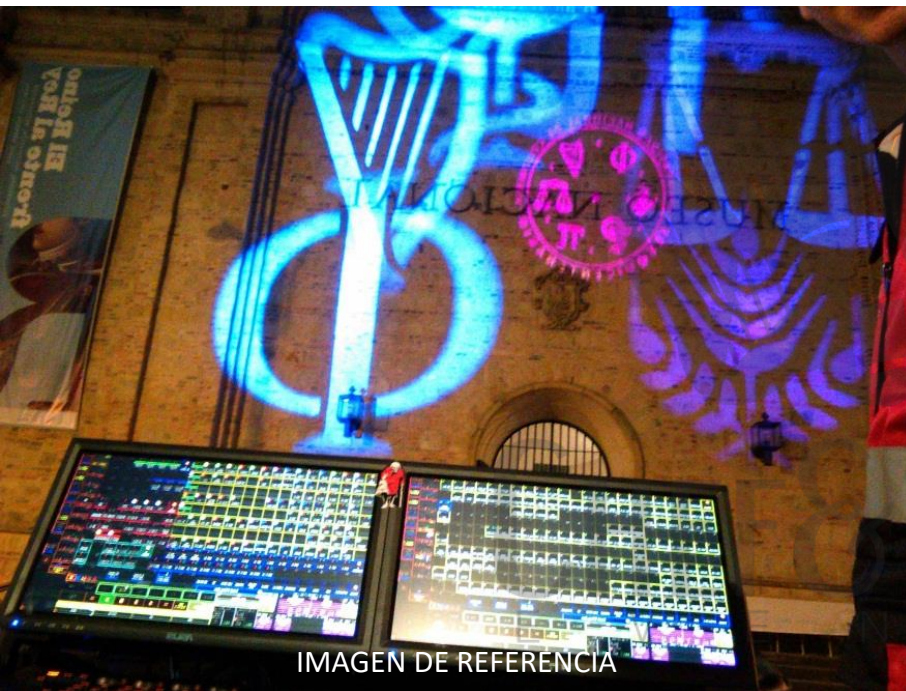

MONTAJES DE ILUMINACIÓN PROFESIONAL

IMAGEN DE REFERENCIA

IMAGEN DE REFERENCIA

IMAGEN DE REFERENCIA

PANTALLAS LED - VIDEO BEAM

CHEF & PARTY

E V E N T O S

ALQUILERES