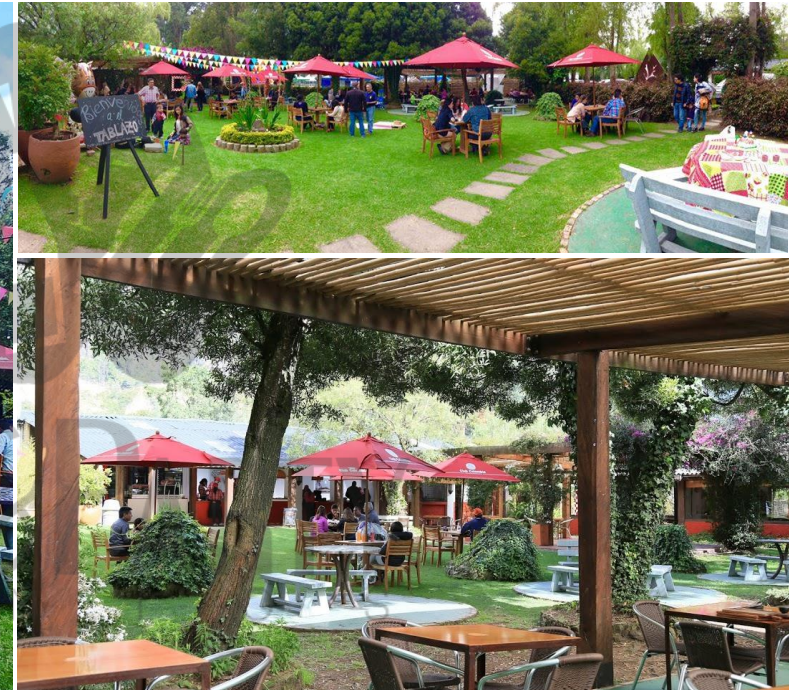

Lugar Ideal Para Su Evento (Sitio Campestre Opción 2)

- Sitios campestres con exclusividad para su empresa **Incluye:** zonas verdes – salón de eventos – parqueadero privado y mucho mas. (autopista norte 224.)
 - Medias de bioseguridad internas y distanciamiento preventivo de cliente exigido por ley en sitios campestres.

IMAGEN DE REFERENCIA

IMAGEN DE REFERENCIA

Lugar Ideal Para Su Evento (Sitio Campestre Opción 3)

- Hermoso sitio campestre en vía calle 80. con amplias zonas verdes. salón o carpa con reserva para su empresa.
 - **Incluye:** parqueadero privado – baños para damas y caballeros.
- Medias de bioseguridad internas y distanciamiento preventivo de cliente exigido por ley en sitios campestres.

IMAGEN DE REFERENCIA

IMAGEN DE REFERENCIA

IMAGEN DE REFERENCIA

Lugar Ideal Para Su Evento (Hoteles y Clubes Opción 4)

- Hermoso hoteles y clubes con reserva para su empresa.

SERVICIO DE TRANSPORTE TERRESTRE