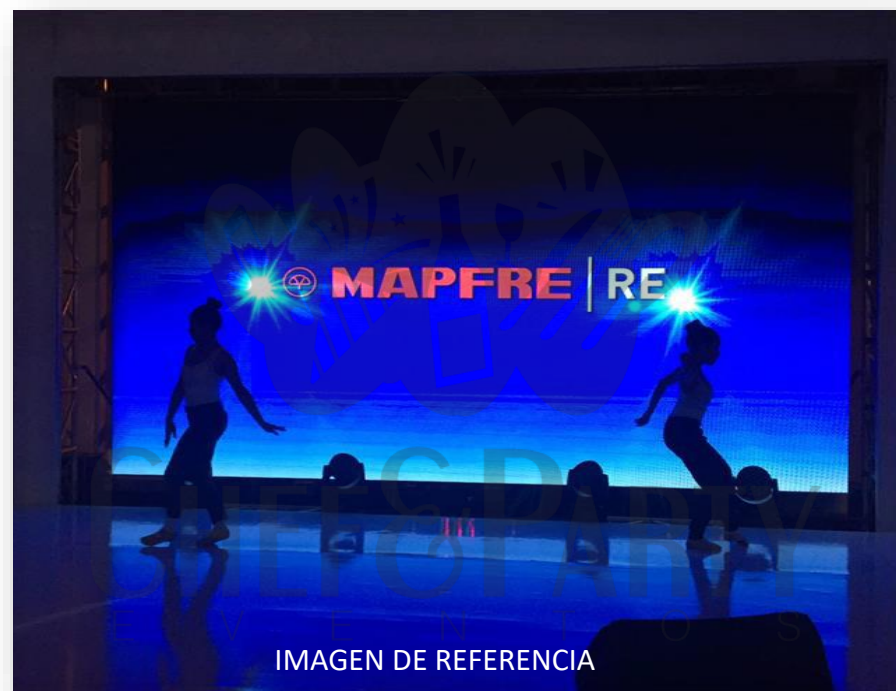

MONTAJES DE ILUMINACIÓN PROFESIONAL

IMAGEN DE REFERENCIA

IMAGEN DE REFERENCIA

IMAGEN DE REFERENCIA

PANTALLAS LED - VIDEO BEAM

CHEF & PARTY

E V E N T O S

ALQUILERES

SALAS VIP

IMAGEN DE REFERENCIA

ALQUILER – CARPAS A CUATRO AGUAS.

CARPAS DE 2X2 MTRS

CARPAS DE 3X3 MTRS

CARPAS DE 6X6 MTRS

CARPAS DE 4X4 MTRS

CARPA DE 6X3 MTRS
CARPA DE 6X4 MTRS